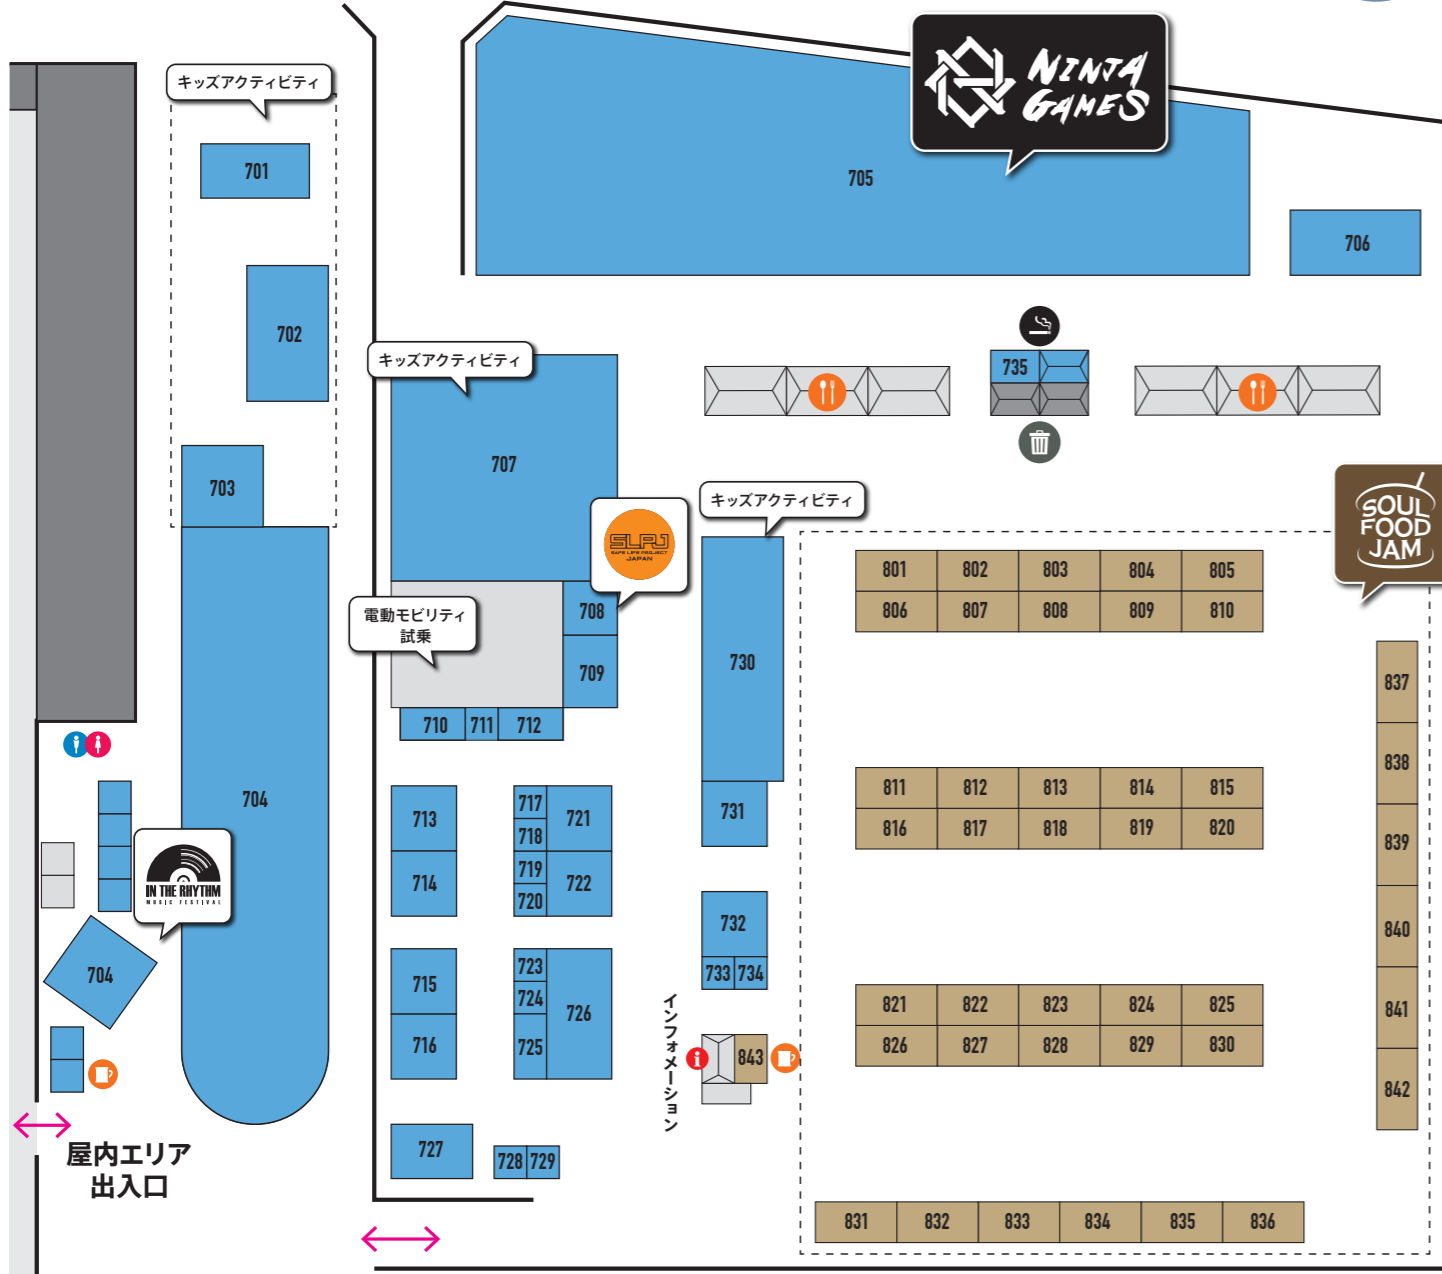

FIELDSTYLE JAMBOREE 2023 SHOW MAP

屋外エリア(入場無料)

屋内エリア 出入口

- トイレ
- 飲食エリア
- ドリンクブース
- ゴミブース
- information
- 喫煙所

FIELDSTYLE JAMBOREE 2023 【屋外エリア出展一覧】

- 701 ふわふわドットコム
- 702 フォレストアドベンチャー
- 703 YHAホルダリング
- 704 **IN THE RHYTHM**
  - ・クラシックカーナゴヤ
  - ・OUTDOOR STYLE AMIDA
  - ・HAZUFORNIA BEACH HOUSE
  - ・STICKERS by DRC
  - ・ユキヒト工務店
  - ・PINE FALL
  - ・Blumin leather works
  - ・ウィリアムズジェラート
  - ・COUNTRY ACT
  - ・Mr.Bacon
  - ・INU VEGE
  - ・MABIFUMI
  - ・GREEN FEEL

- 705 **NINJA GAMES**
- 706 中部空港警察
- 707 r-kart
- 708 日本福祉大学災害ボランティアセンター
- 709 防災キャンプ研究所
- 710 Sun Emperor
- 711 motoCUBIC(東重製作所)
- 712 東栄事業株
- 713 ocota
- 714 M.W.M
- 715 MARSOL ONLINE
- 716 Maverick
- 717 イセ工業株式会社
- 718 BRUCOS
- 719 マリンライセンスロイヤル名古屋
- 720 Libelle
- 721 VASTLAND

- 722 FIREGRAPHIX
- 723 ecolletcompany
- 724 DO THE POGO
- 725 軽トラハウス OHACO
- 726 URBAN NIGHT OWL
- ・tougou
- ・Really Life Tools
- ・cridas
- ・Outdoor Reuse
- (株)タイヤショップ早野
- 727 living tree
- 728 一般社団法人SORA小さな命を救う会
- 729 セグウェイパーク・ポニーサイクル
- 730 ポニーふれあい体験 乗馬PRイベント
- 731 ARデジタル昆虫採集
- 732 from SOTOWAKU PARK
- 733 白馬五竜いもり&白馬フォーティセブン
- 734 ヴァルオージャパン株式会社
- 735 フィリップモリスジャパン合同会社

世界のソウルフードを美味しく楽しく
スタイリッシュに食べられるグルメイベント。